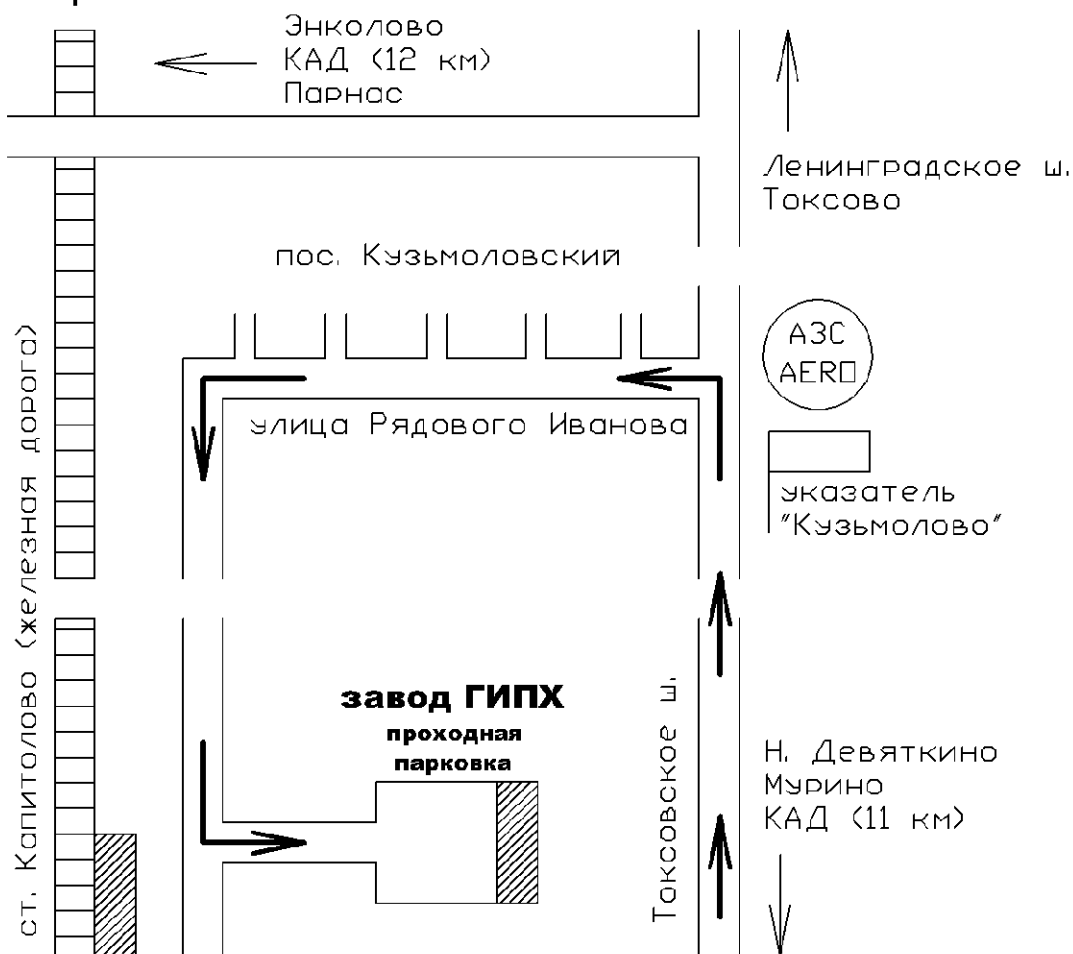

Уважаемые партнеры!

Уведомляем Вас, что наш производственно-складской комплекс находится по адресу:

Ленинградская область, Всеволожский район,
г.п. Кузьмолловский, ст. Капитолово, д. д/н
Территория завода «Прикладная химия (ГИПХ)»

Карта проезда:

Время работы: 9.00 – 16.00 (обед 12.00 – 12.30)

Телефон склада: (812) 987-23-16

Пропускной режим:

1. За 15 минут до приезда позвонить по тел. (812) 987-23-16.
2. Вас встретят, оформят пропуск и проводят по территории.